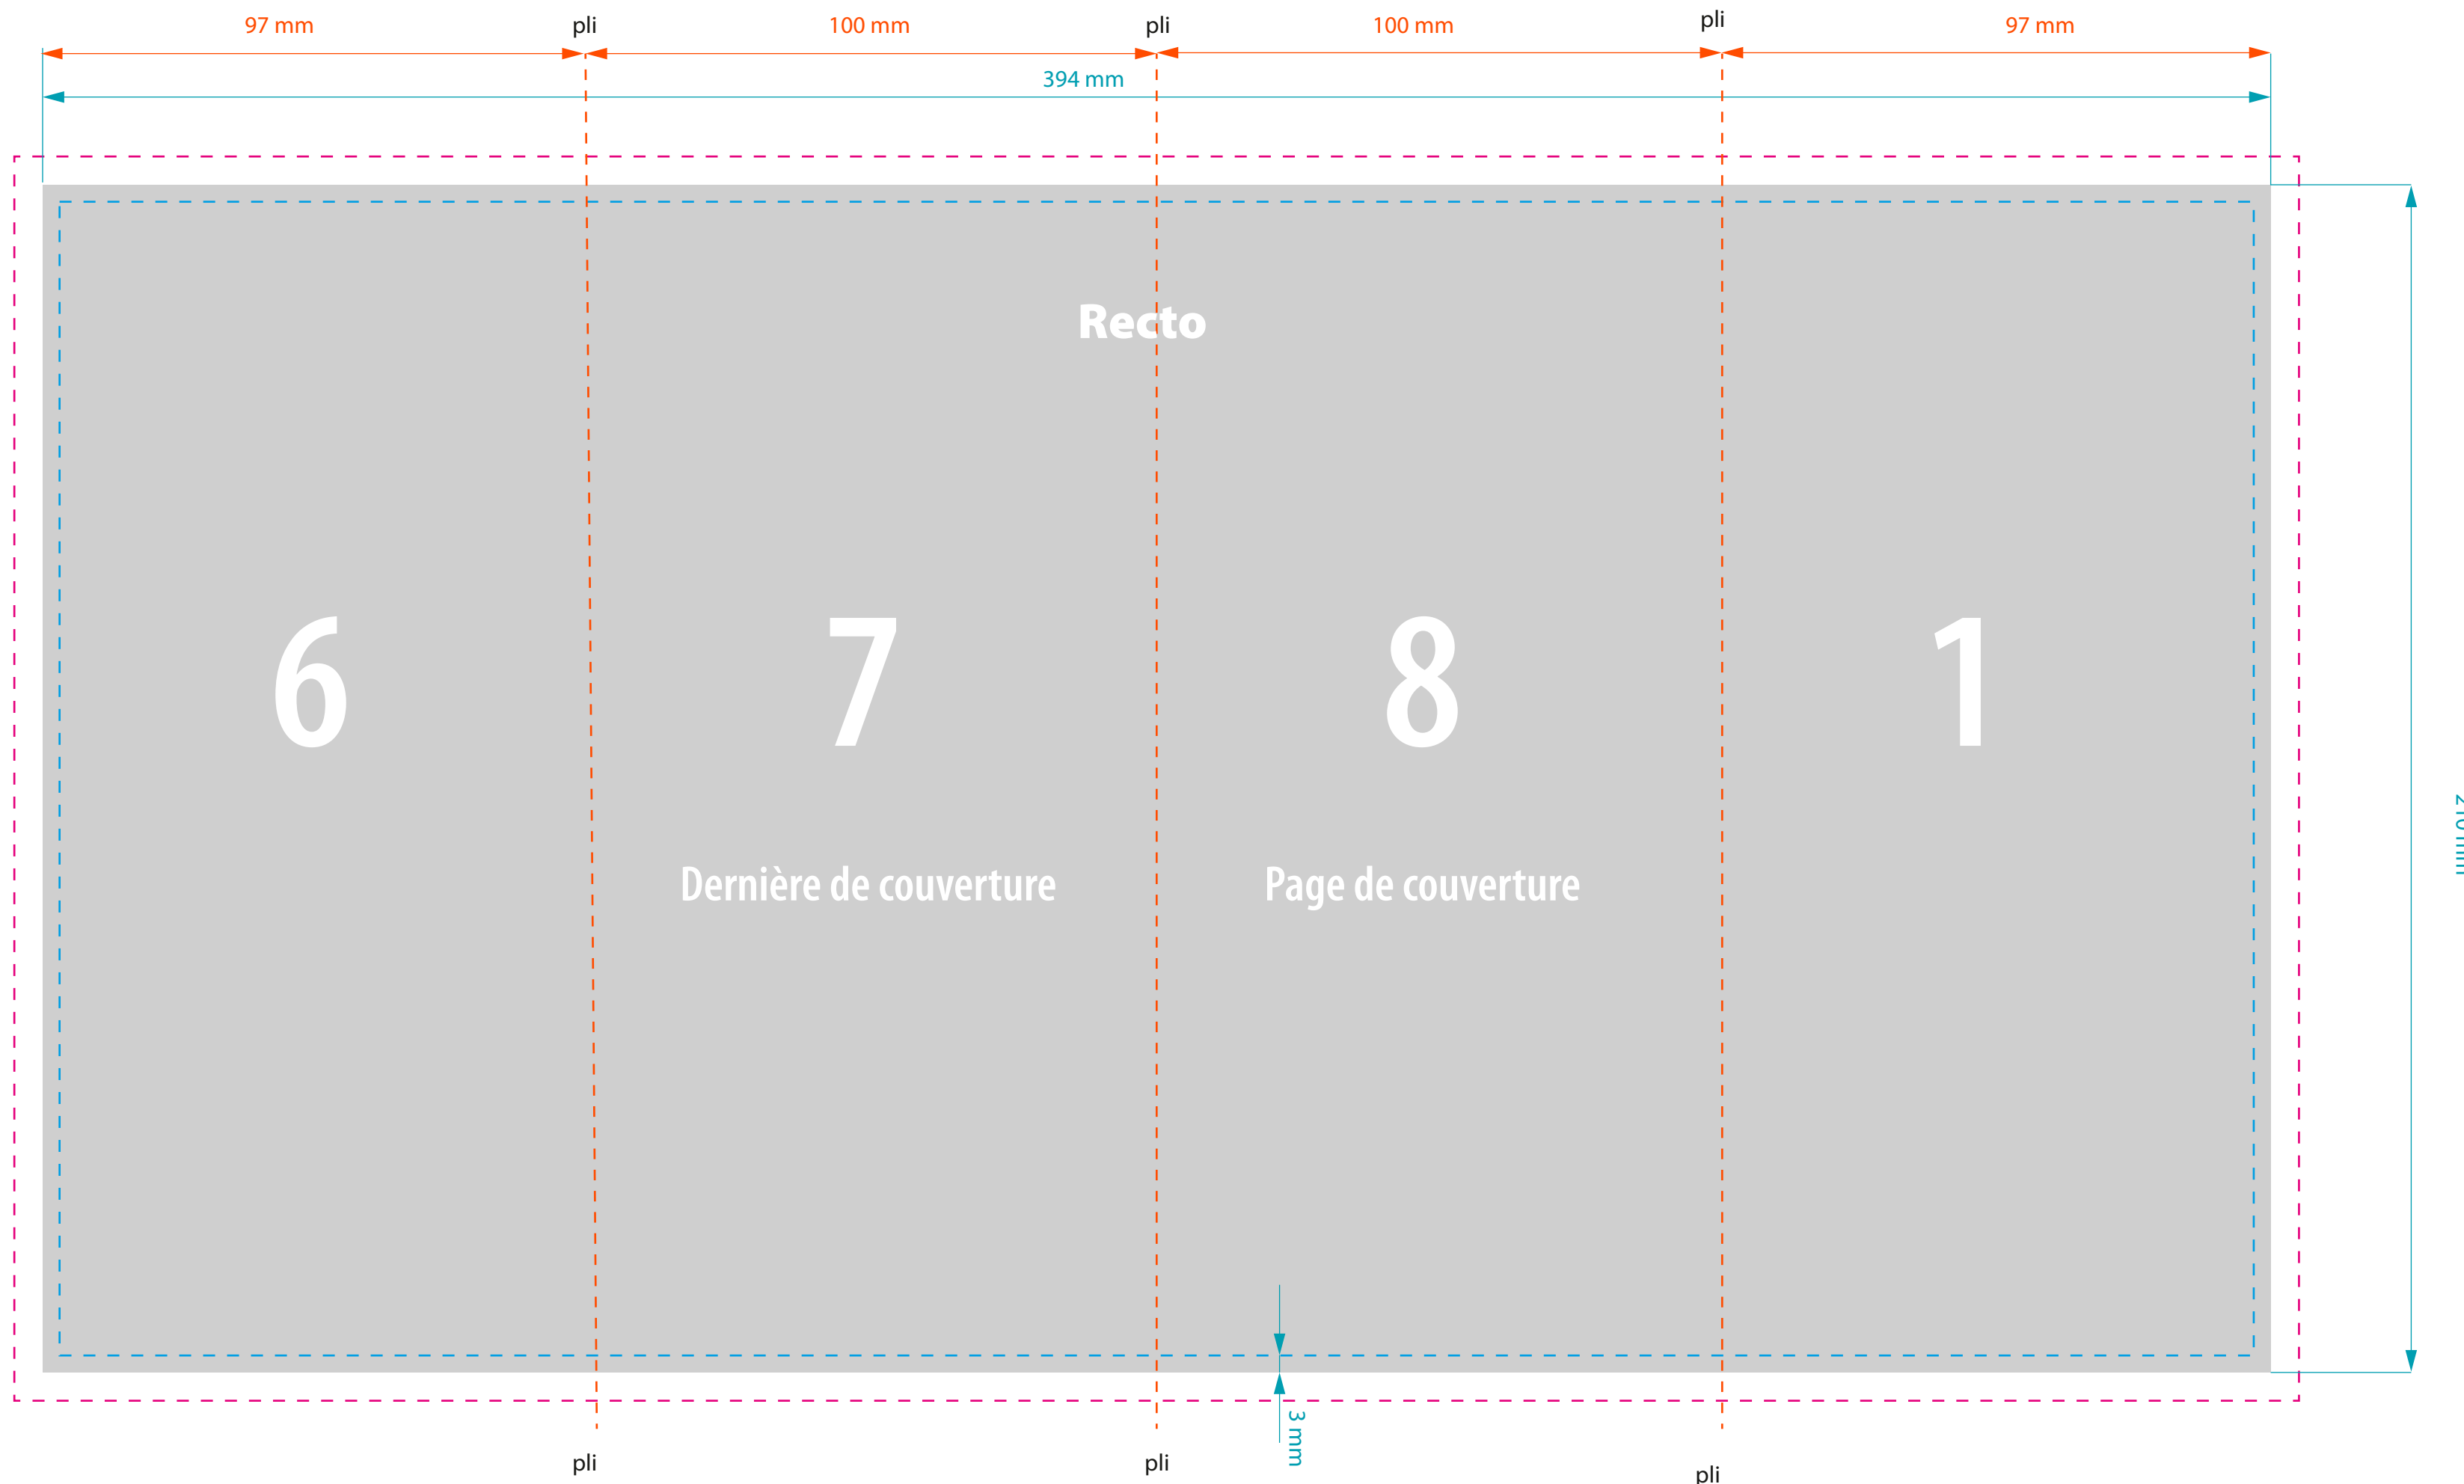

Dépliant

394x210mm

Recto/Verso

- - - - - Fonds perdus (5 mm)
- - - - - Limite graphique à ne pas dépasser
- _____ Format du document
- - - - - Pliage

Dépliant

394x210mm

Recto/Verso

- - - - - Fonds perdus (5 mm)
- - - - - Limite graphique à ne pas dépasser
- Format du document
- - - - - Pliage