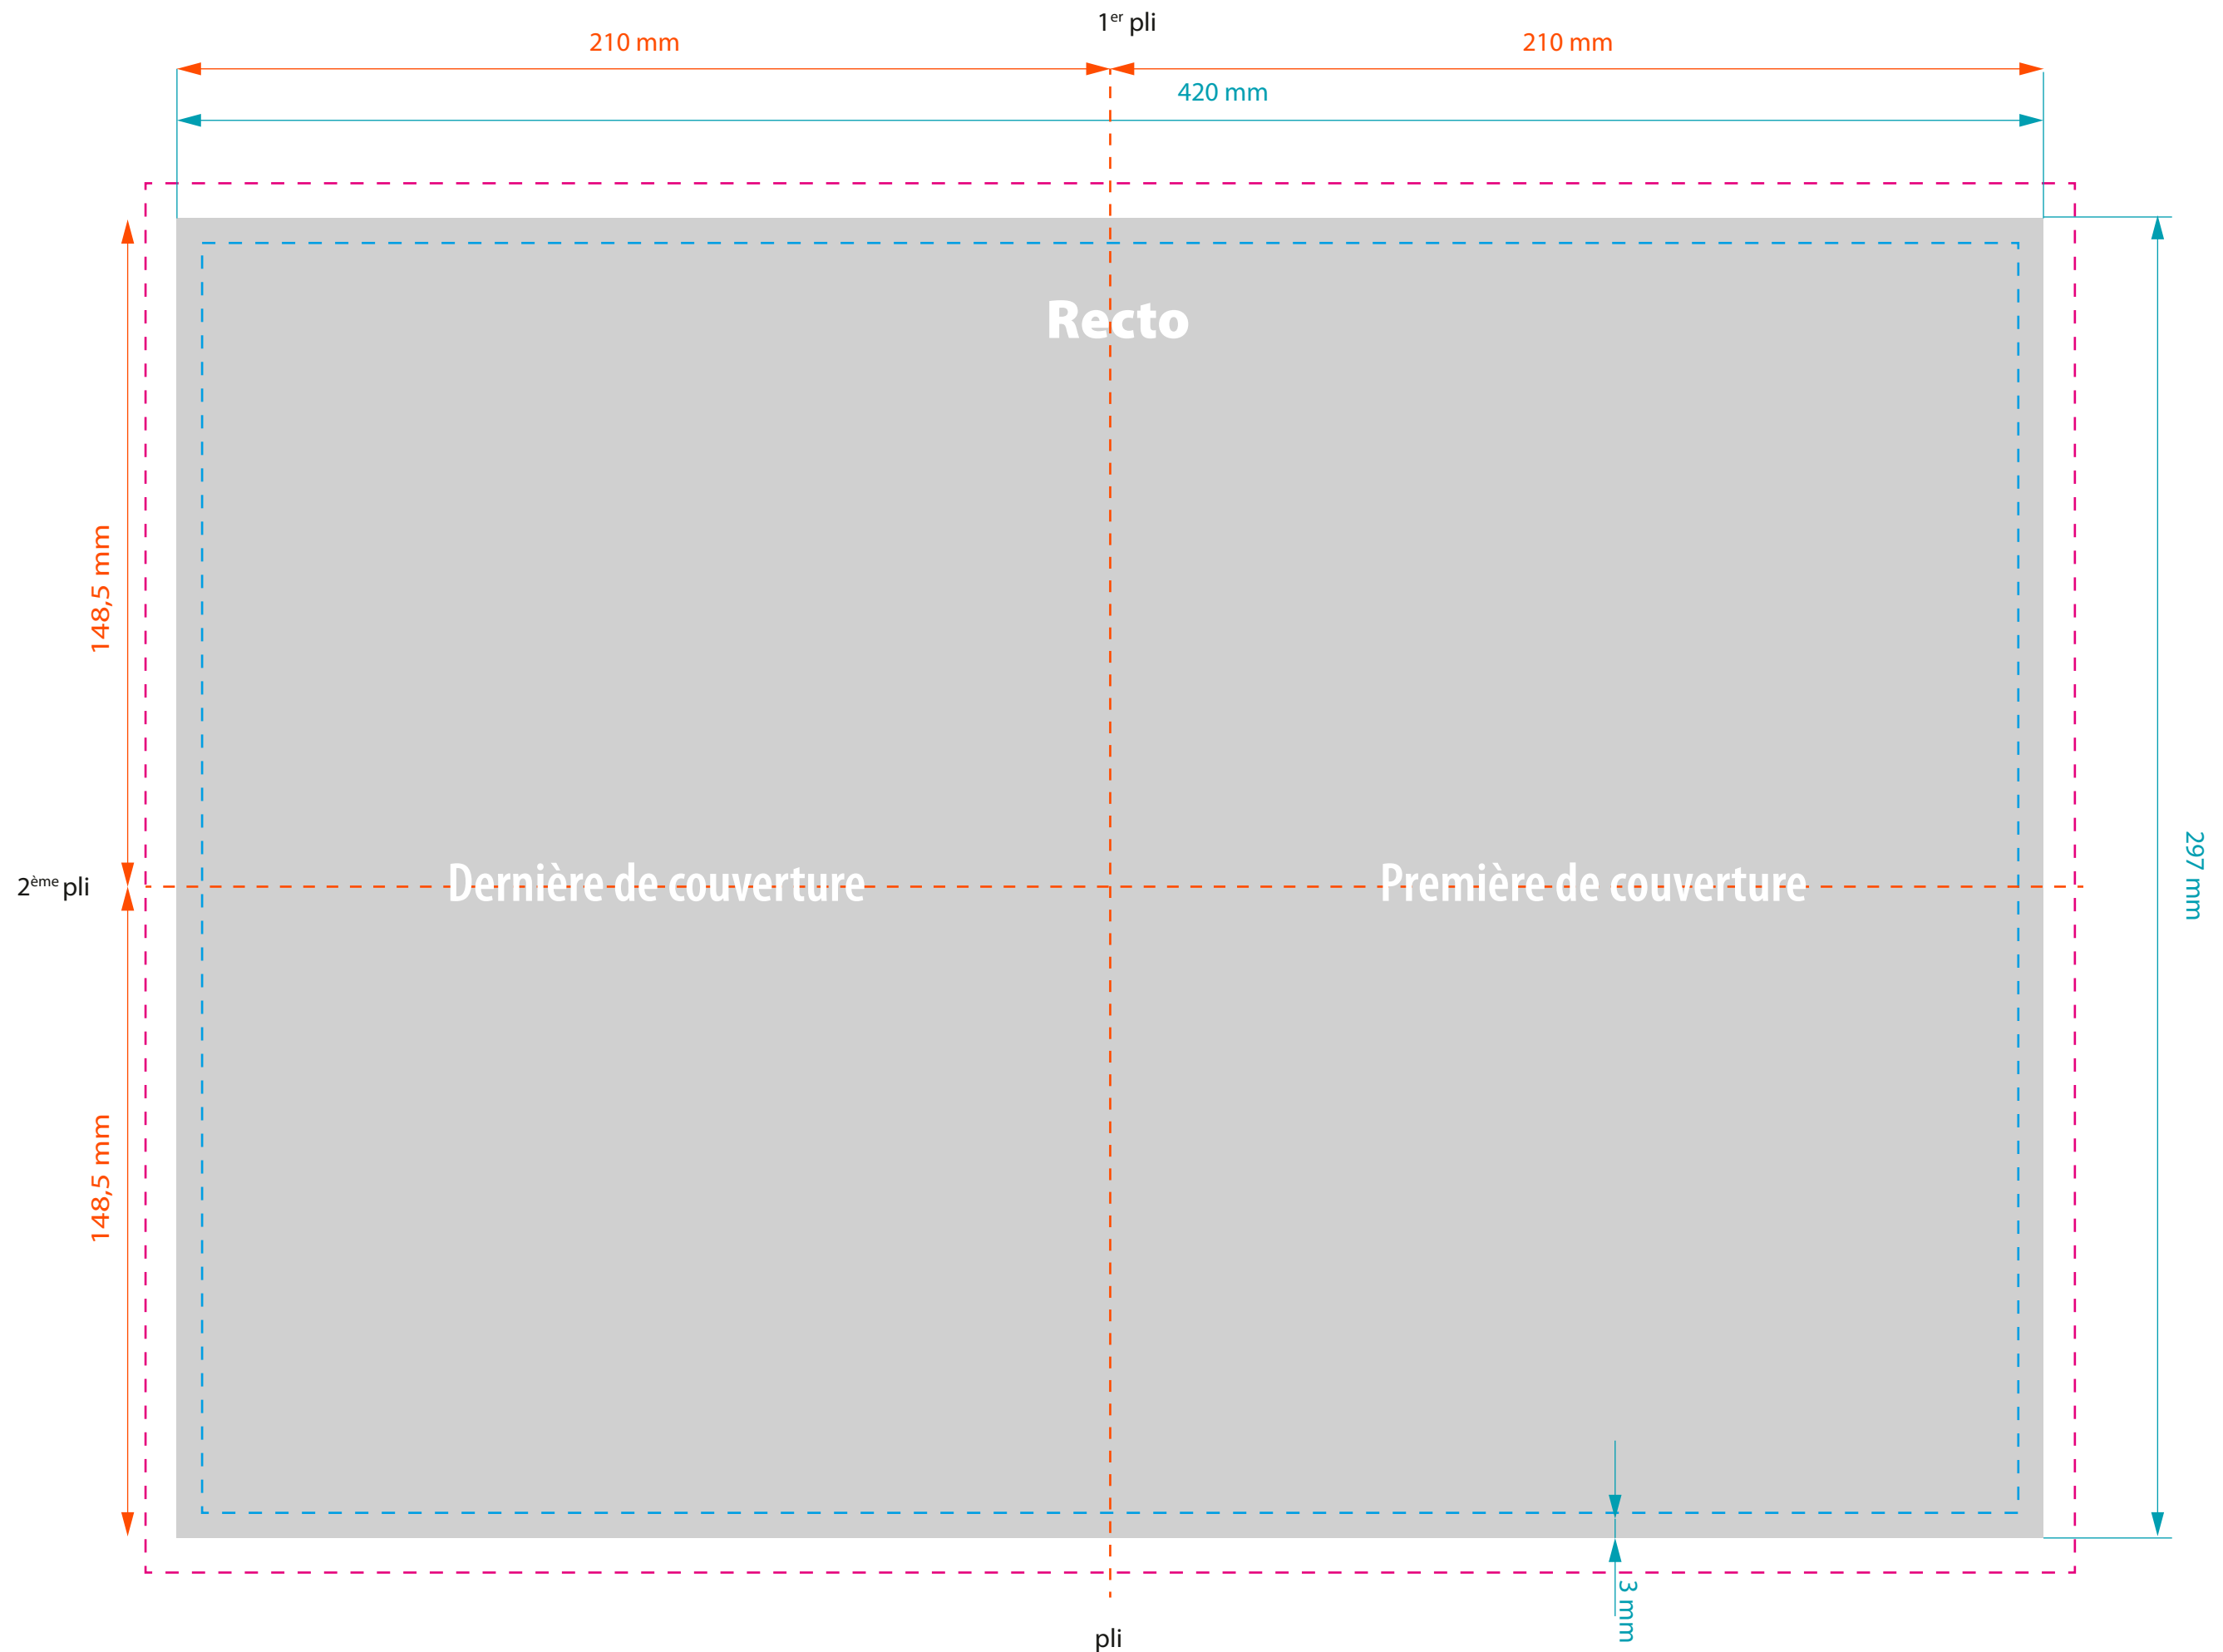

# Dépliant A3

- - - - - Fonds perdus (5 mm)
- - - - - Limite graphique à ne pas dépasser
- — — — — Format du document
- - - - - Pliage