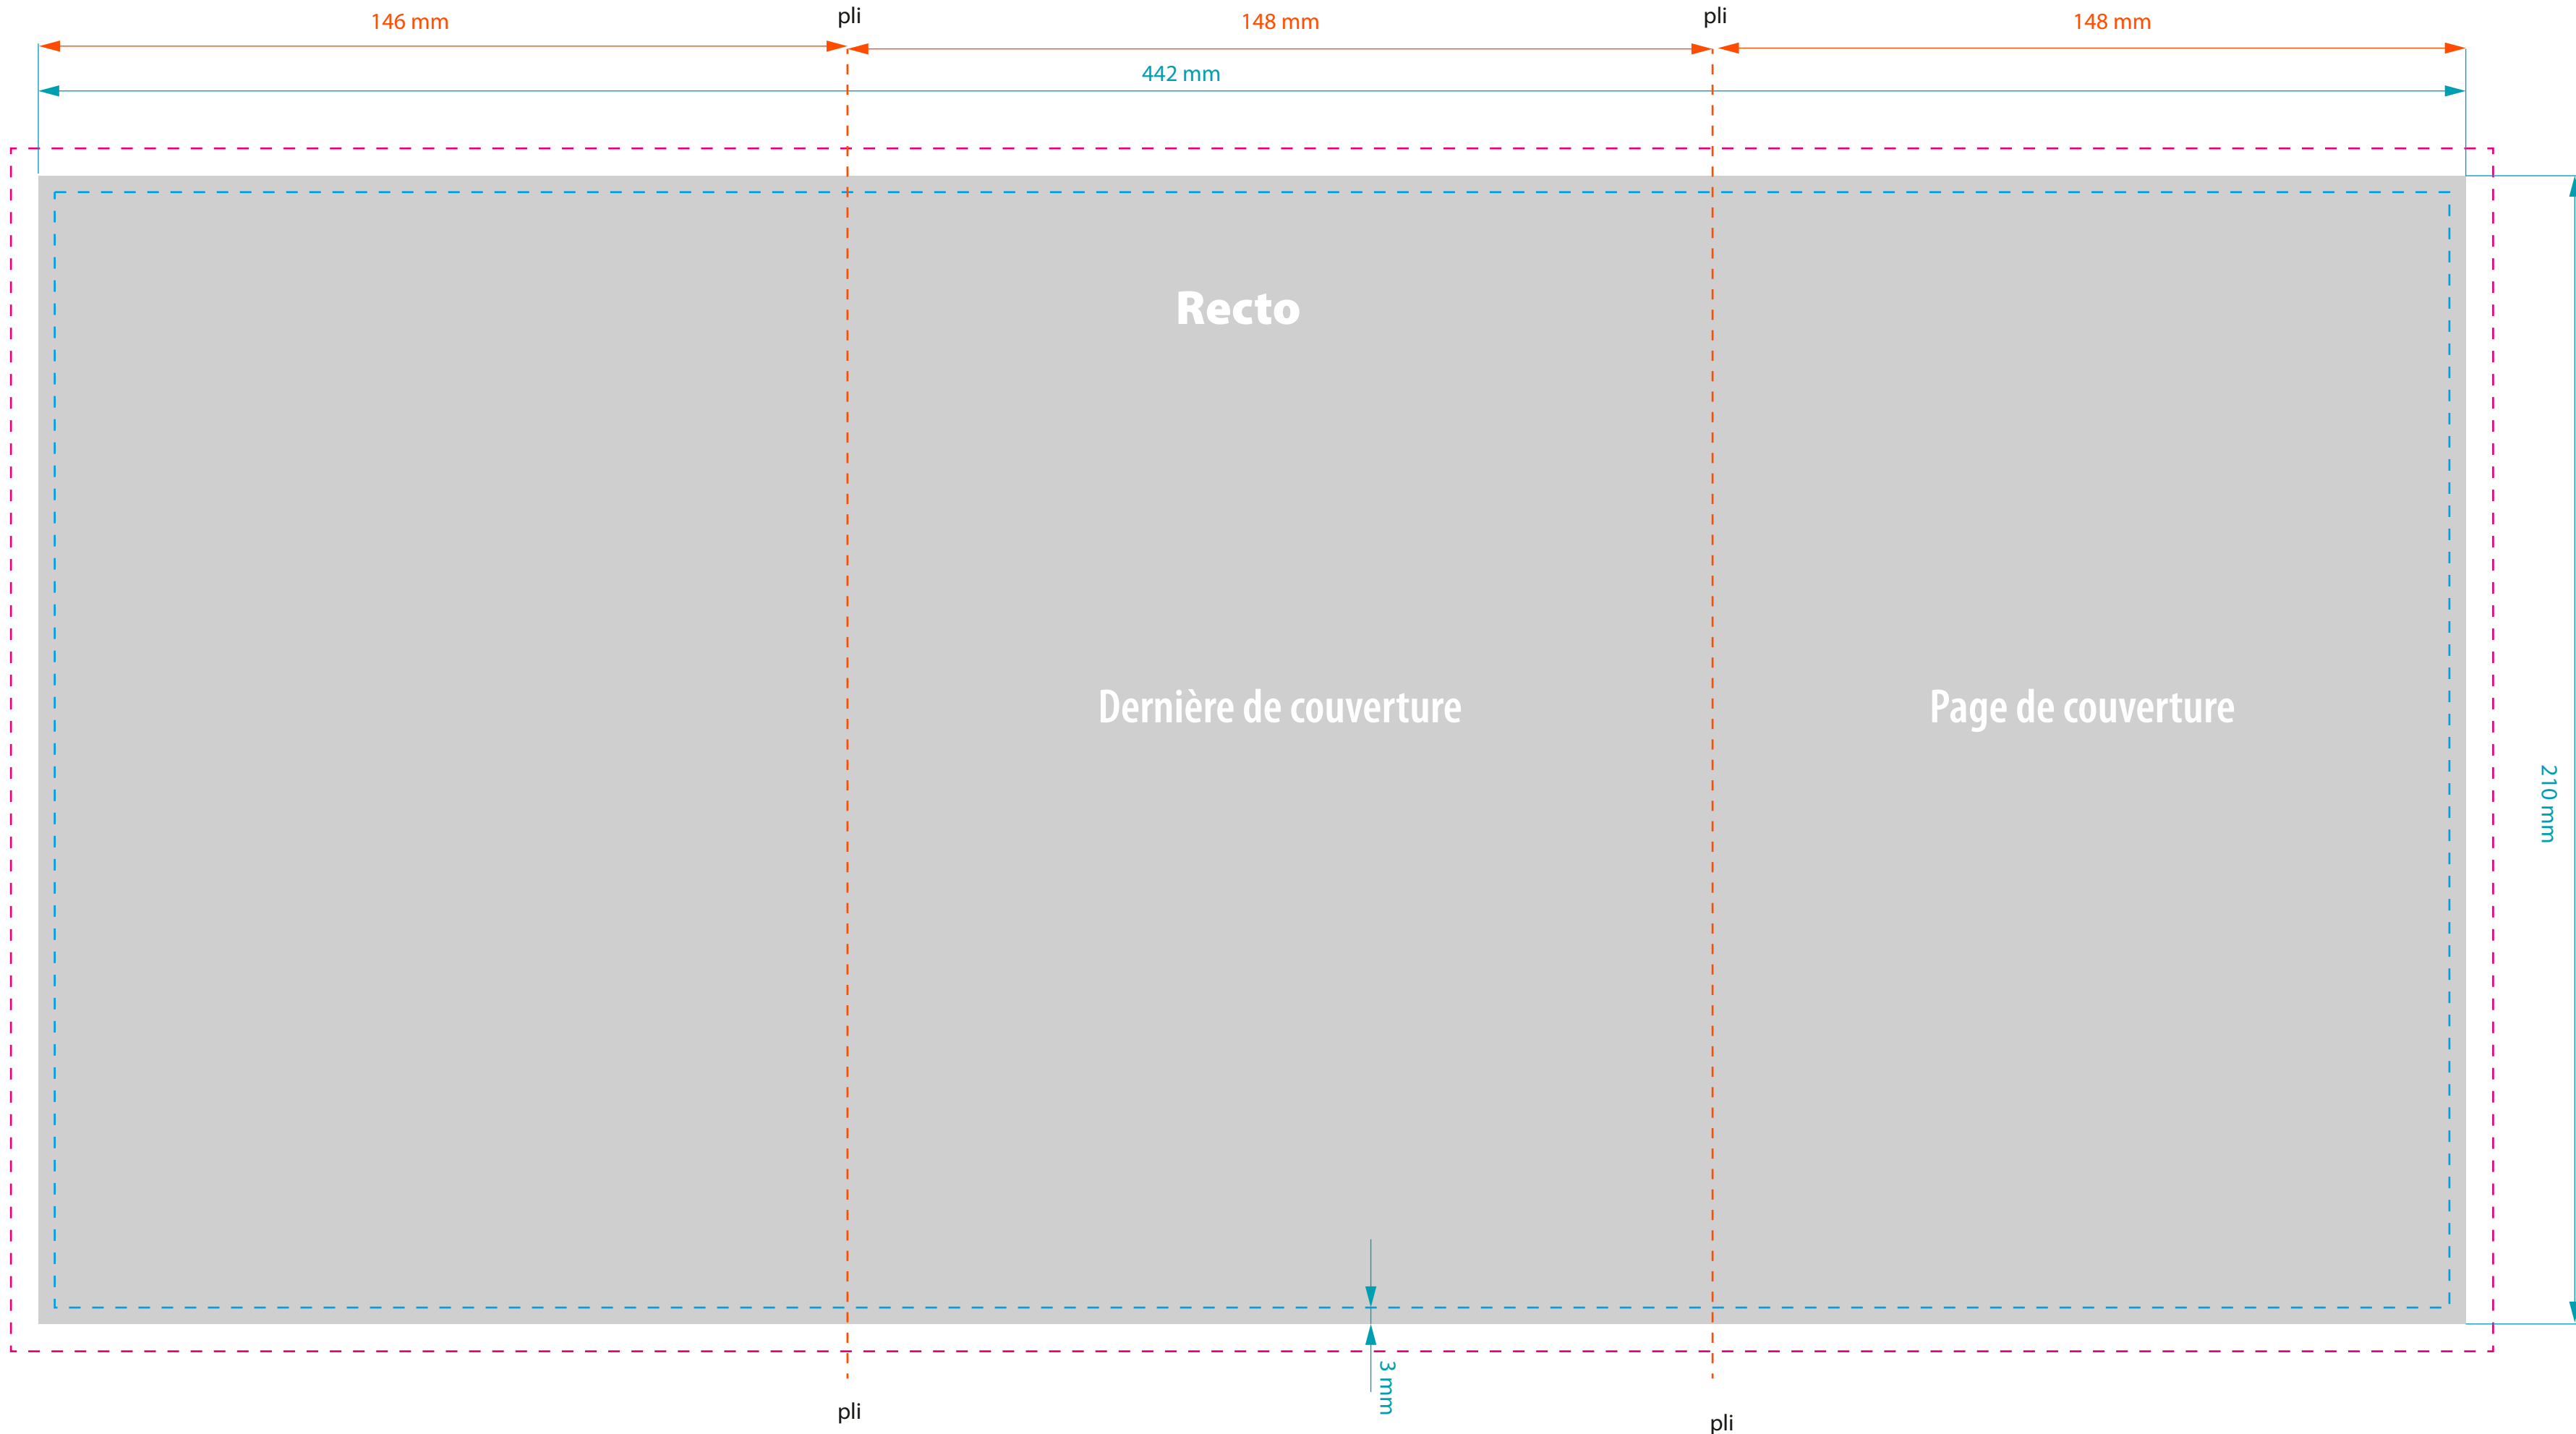

Dépliant

442x210mm

Recto/Verso

- - - - - Fonds perdus (5 mm)
- - - - - Limite graphique à ne pas dépasser
- — — — — Format du document
- - - - - Pliage

Dépliant

442x210mm

Recto/Verso

- - - - - Fonds perdus (5 mm)
- - - - - Limite graphique à ne pas dépasser
- — — — Format du document
- - - - - Pliage