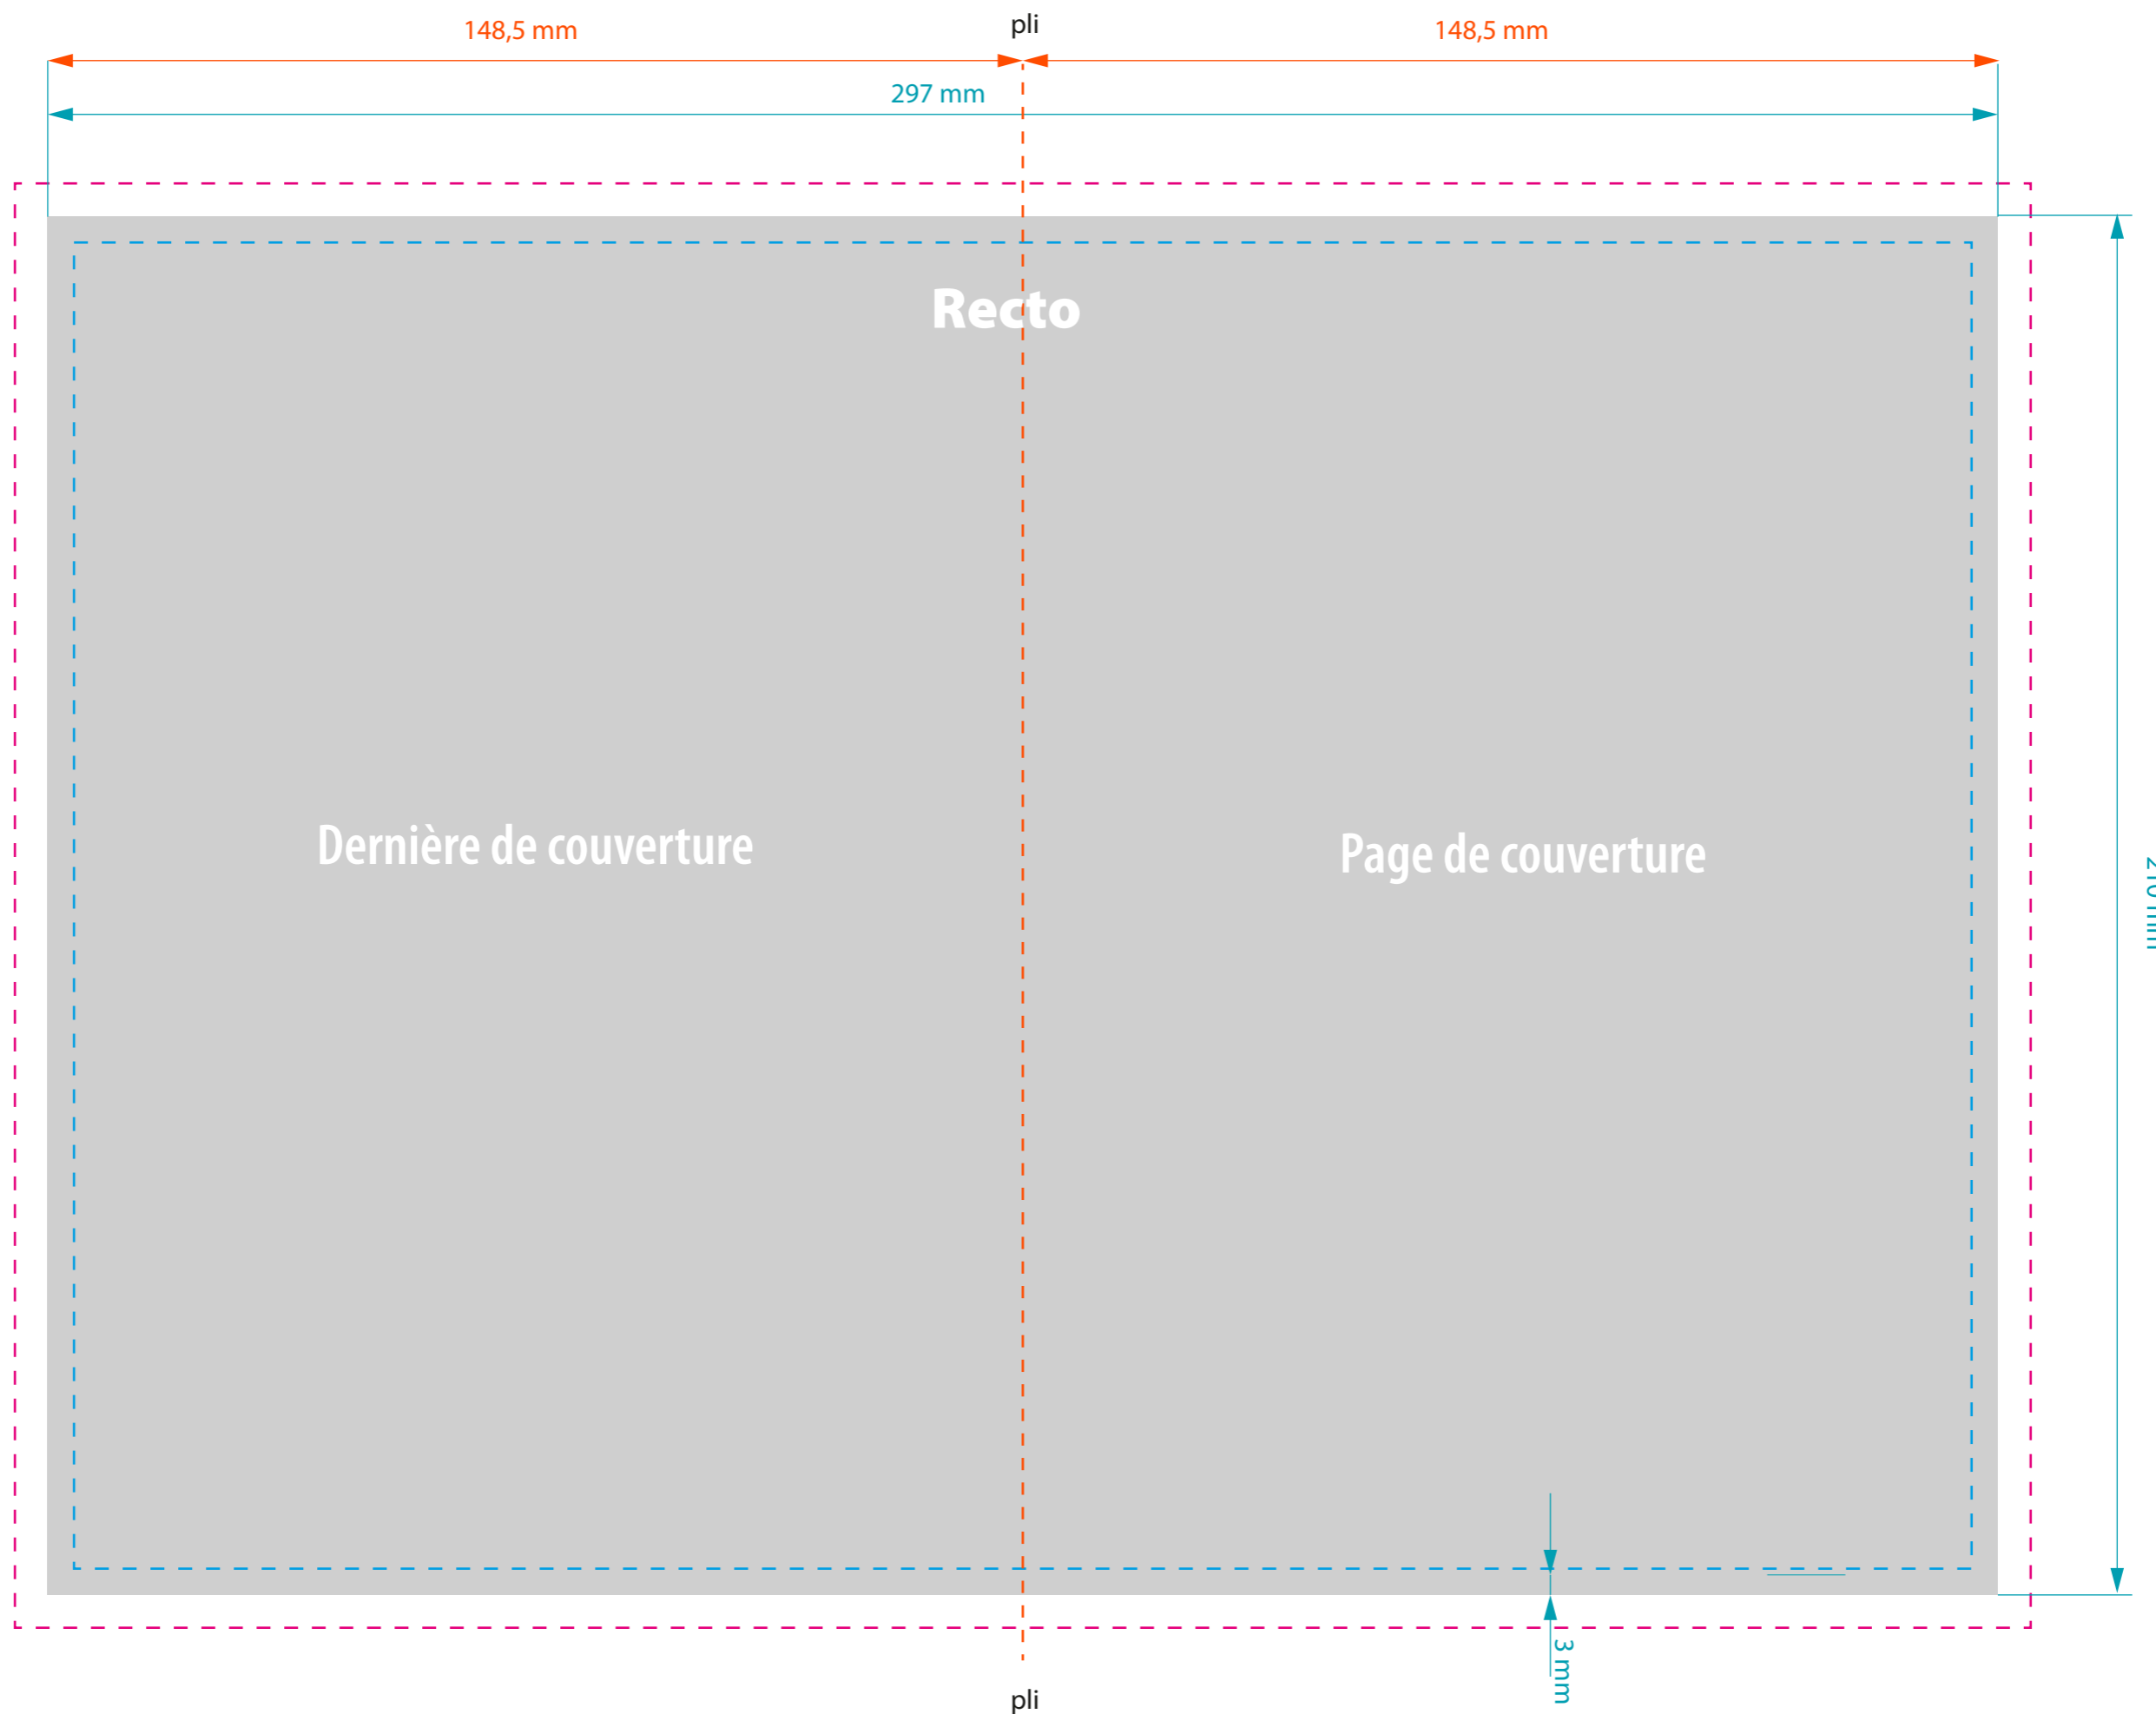

Dépliant A4

Recto/Verso

- - - - - Fonds perdus (5 mm)
- - - - - Limite graphique à ne pas dépasser
- — — — — Format du document
- - - - - Pliage

Dépliant A4

Recto/Verso

- - - - - Fonds perdus (5 mm)
- - - - - Limite graphique à ne pas dépasser
- — — — — Format du document
- - - - - Pliage